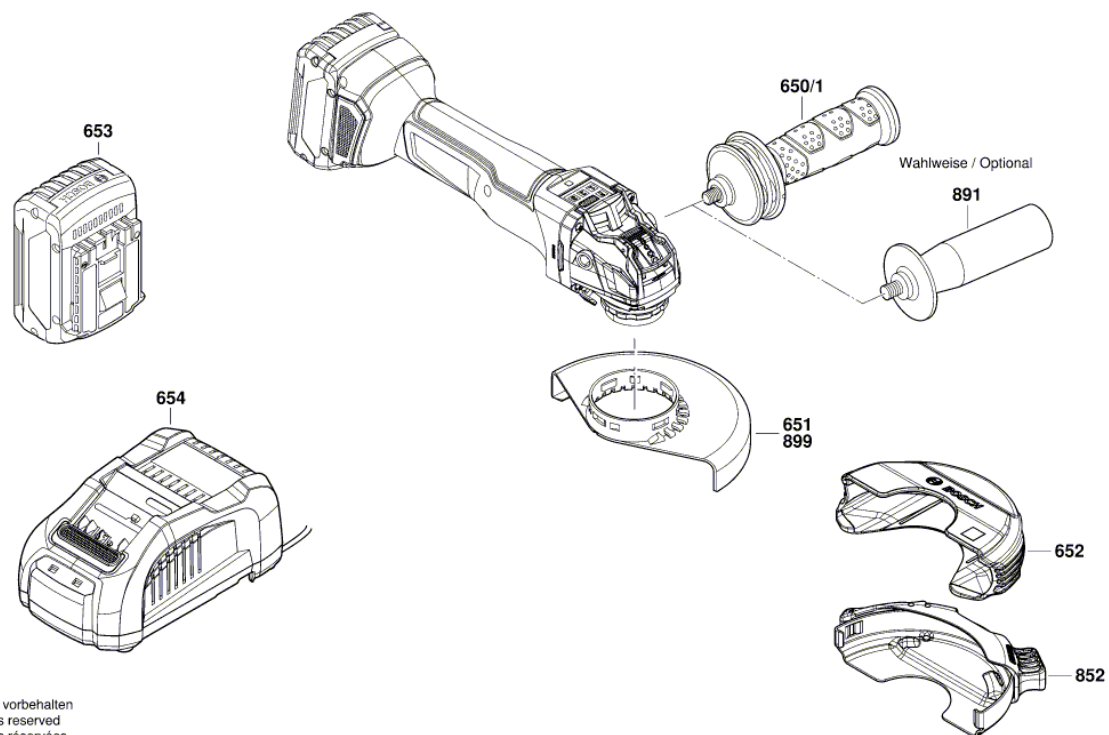

Изображение - модел - E

3 601 GB0 400
Stand | 19-03
Issue | 23-04-06 **Fig. /Abb. 2**

Änderungen vorbehalten
Modifications reserved
Modifications réservées
Salvo modificaciones

Списък на резервните части

Артикул	Каталожен номер	Описание	Изображение
1	1 605 108 2DU	КОРПУС НА МОТОР	1
5	1 606 610 16E	ВЕНТИЛАТОР	1
6	1 600 591 065	ДИФУЗЬОР	1
9	1 601 11C 2U0	ТАБЕЛКА	1
12	1 600 A00 RK2	ФЕРИТ	1
17	1 600 100 P12	КАПАЧЕ	1
18	1 600 A00 P2P	ШАЛТЕР-ПАЛЕЦ	1
20	1 600 A00 P14	ПРЕВКЛЮЧВАТЕЛ	1
33	1 600 210 035	О-ПРЪСТЕН 46,0x1,1 ММ	1
34	1 600 A01 2X9	СПИРАЧЕН ЕЛЕМЕНТ	1
35	1 600 136 013	КОМПЕНСАЦИОННА ШАЙБА ДЕБЕЛ 0,1 ММ	1
35	1 600 136 014	КОМПЕНСАЦИОННА ШАЙБА ДЕБЕЛ 0,2 ММ	1
35	1 600 136 015	КОМПЕНСАЦИОННА ШАЙБА ДЕБЕЛ 0,3 ММ	1
35	1 600 136 020	КОМПЕНСАЦИОННА ШАЙБА ДЕБЕЛ 0,15 ММ	1
36	1 610 100 023	ШАЙБА	1
45	1 603 300 016	ГАЙКА М7, SW10	1
46	1 609 280 477	ПРИТИСКАЩА ПРУЖИНА	1
49	1 603 435 08X	ВИНТ М4x16-St w/ Precote 85-3	1
50	1 603 435 071	ВИНТ	1
53	1 603 435 078	TORX-ВИНТ	1
54	1 603 414 026	TORX-ВИНТ 4x30	1
60	1 600 A00 P18	ЛОСТ	1
89	1 600 A01 93C	СВЕТЛОПРОВОД	1
90	1 607 233 5LX	РЕГУЛАТОР НА ОБОРОТ	1
91	1 607 503 438	СЕТ- КЛЮЧ + ЕЛЕКТРО	1
92	1 600 A00 M53	ПОКРИВАЩ ПАНЕЛ	1
94	1 605 500 2BV	КАПАЧЕ	1
95	1 600 A00 P1B	ЗАДЕН КАПАК	1
321/14	1 600 905 032	САЧМЕН ЛАГЕР 8x22x7	1
321/27	1 600 206 025	ГУМЕН ПРЪСТЕН	1
321/37	1 600 A00 P17	ДЪРЖАЧ	1
321/40	1 600 119 011	ОСИГУРИТЕЛ	1