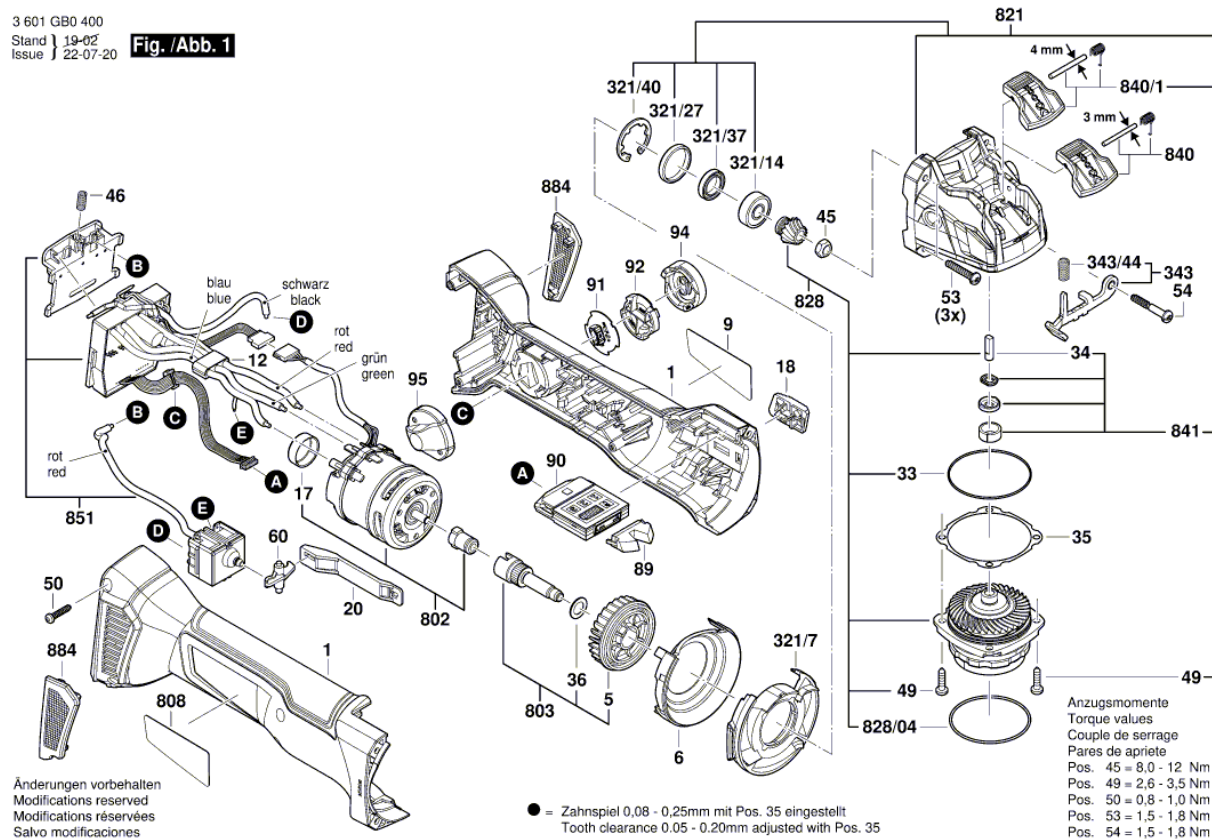

Изображение - модел - E

3 601 GB0 400
Stand | 19-02
Issue | 22-07-20

Fig. /Abb. 1